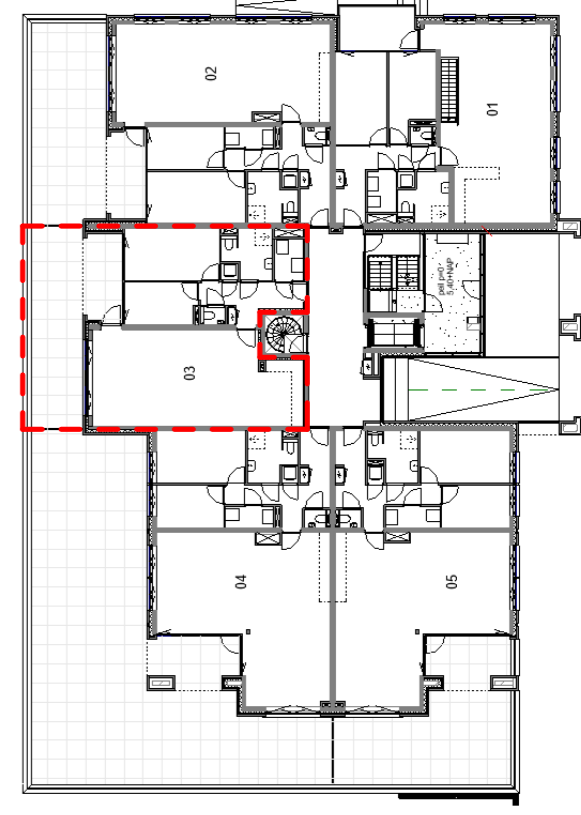

renvooi

⊗	Plafond koelplaatcontactdoos
⊗	Wandcontactpunt
⊗	Enkelepolige schakelaar
⊗	Seriechakelaar
⊗	Wisselchakelaar
⊗	Wandcontactdoos enkelpolig vols-volks niet te combineren
⊗	Wandcontactdoos enkelpolig te combineren met schakelaars en wots
⊗	Wandcontactdoos tweepolig
⊗	Wandcontactdoos tweepolig beveiligd (aardbeveiligd)
⊗	Wandcontactdoos tweepolig beveiligd (aardbeveiligd) horizontaal in 2 blokjes opzet
⊗	Perifooncontactdoos
⊗	Ceilelcomcontactdoos
⊗	Aardlekschakelaar
⊗	Aardlekschakelaar aanstakpunt bevestigd zwakstroom cablekabel
⊗	Loze leding
⊗	Contactdoos in carterkast
⊗	Optische rookmelder
⊗	Bekwaam
⊗	Bel
⊗	Centraal aansluitpunt
⊗	radiator
⊗	warmtepomp
⊗	wv-uit ventilatie
⊗	vloerverwarmingverdelers
⊗	mechanische bovenzijde
⊗	mechanische vloer
⊗	wasmachine / wasdroger

Begane grond

Inker zijgevel

achtergevel

- Maatvoeringen zijn circa en aangegeven in millimeters.
- Deze tekening is onderdeel van de contractstukken.
- Kleuren en arceringen zijn indicatief.
- Elektra aansluitpunten, keukenopstelling, ventilatiepunten en rookmelders zijn indicatief weergegeven.
- Het is mogelijk dat niet alle symbolen uit het renvooi van toepassing zijn op uw woningtype.