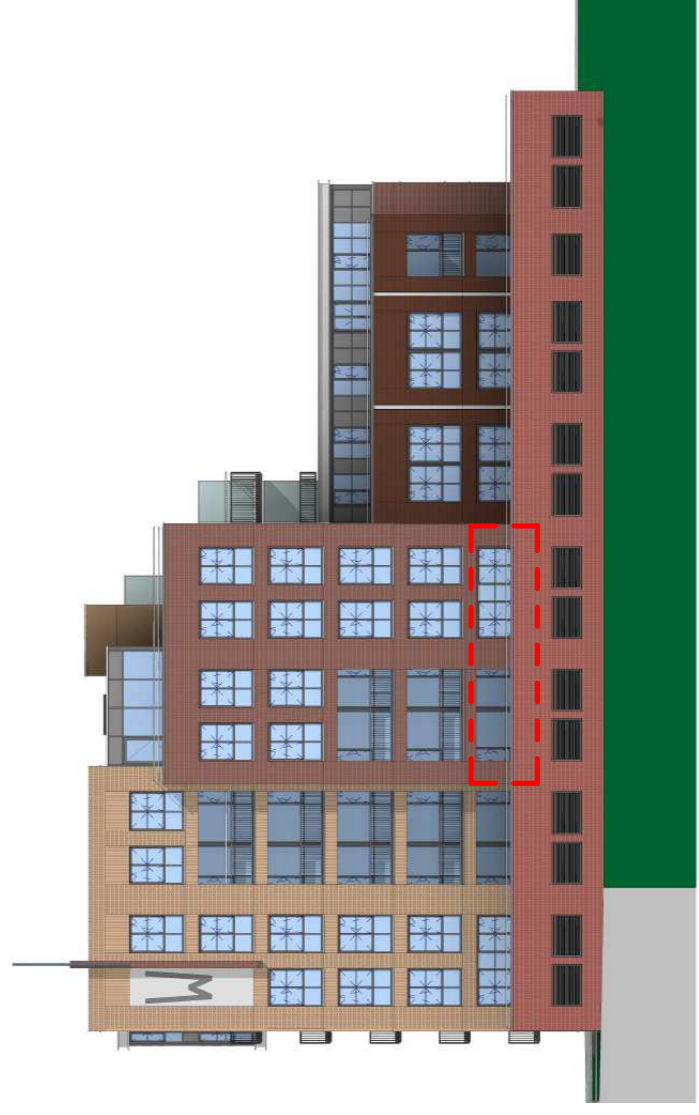

renvooi

⊗	Plafond koelplaatcontactdoos
⊗	Wandcontactpunt
⊗	Enkelepolige schakelaar
⊗	Seriechakelaar
⊗	Wisselchakelaar
⊗	Wandcontactdoos enkelpolig vols-volks niet te combineren
⊗	Wandcontactdoos enkelpolig te combineren met schakelaars en wots
⊗	Wandcontactdoos tweepolig
⊗	Wandcontactdoos tweepolig beveiligd (aardbeveiligd)
⊗	Wandcontactdoos tweepolig beveiligd (aardbeveiligd) horizontaal in 2 blokjes opzet
⊗	Perifooncontactdoos
⊗	Ceilelcomcontactdoos
⊗	Aardlekschakelaar
⊗	Aardlekschakelaar aanstakpunt bevestigd zwakstroom cablekabel
⊗	Loze leding
⊗	Contactdoos in carterkast
⊗	Optische rookmelder
⊗	Bekwaam
⊗	Bel
⊗	Centraal aansluitpunt
⊗	radiator
⊗	warmtepomp
⊗	wv-uit ventilatie
⊗	vloerverwarmingverdelers
⊗	mechanische bovenzijde
⊗	mechanische vloer
⊗	wasmachine / wasdroger

Begane grond

Inker zijgevel

achtergevel

- Maatvoeringen zijn circa en aangegeven in millimeters.
- Deze tekening is onderdeel van de contractstukken.
- Kleuren en arceringen zijn indicatief.
- Elektra aansluitpunten, keukenopstelling, ventilatiepunten en rookmelders zijn indicatief weergegeven.
- Het is mogelijk dat niet alle symbolen uit het renvooi van toepassing zijn op uw woningtype.