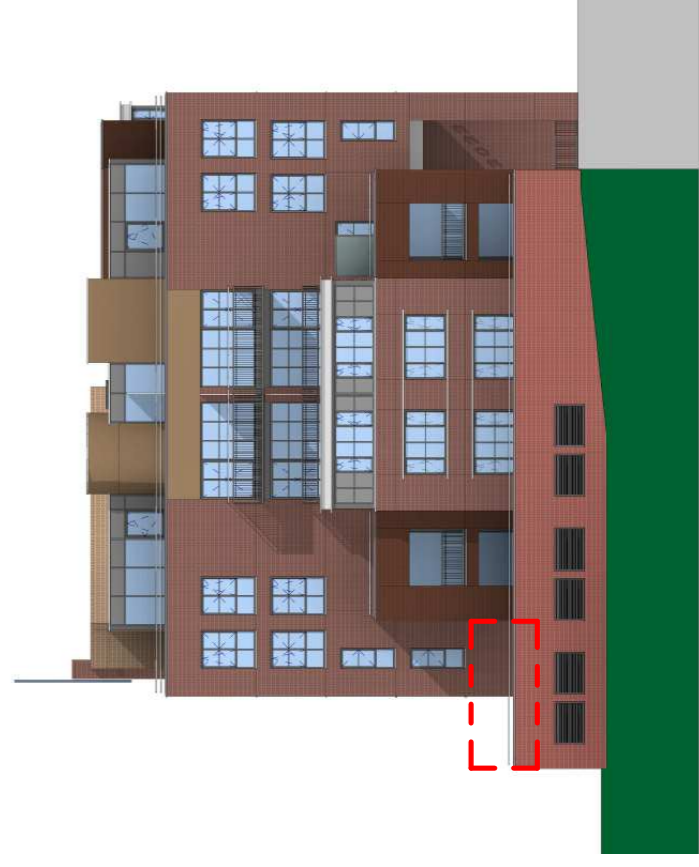

renvooi

⊗	Plafond koelplaatcontactdoos
⊗	Wandcontactpunt
⊗	Enkelepolige schakelaar
⊗	Seriechakelaar
⊗	Wisselchakelaar
⊗	Wandcontactdoos enkelpolig vols-volks niet te combineren
⊗	Wandcontactdoos enkelpolig te combineren met schakelaars en wots
⊗	Wandcontactdoos tweepolig
⊗	Wandcontactdoos tweepolig beveiligd (aardbeveiligd)
⊗	Wandcontactdoos tweepolig beveiligd (aardbeveiligd) horizontaal in 2 blokjes opzet
⊗	Perifooncontactdoos
⊗	Ceilelcomcontactdoos
⊗	Aardlekschakelaar
⊗	Aardlekschakelaar aanstakpunt bevestigd zwakstroom cablekabel
⊗	Loze leding
⊗	Contactdoos in carterkast
⊗	Optische rookmelder
⊗	Bekwaam
⊗	Bel
⊗	Centraal aansluitpunt
⊗	radiator
⊗	warmtepomp
⊗	wv-uit ventilatie
⊗	vloerverwarmingverdelers
⊗	mechanische bovenzijde
⊗	mechanische vloer
⊗	wasmachine / wasdroger

Begane grond

Inker zijgevel

achtergevel

- Maatvoeringen zijn circa en aangegeven in millimeters.
- Deze tekening is onderdeel van de contractstukken.
- Kleuren en arceringen zijn indicatief.
- Elektra aansluitpunten, keukenopstelling, ventilatiepunten en rookmelders zijn indicatief weergegeven.
- Het is mogelijk dat niet alle symbolen uit het renvooi van toepassing zijn op uw woningtype.